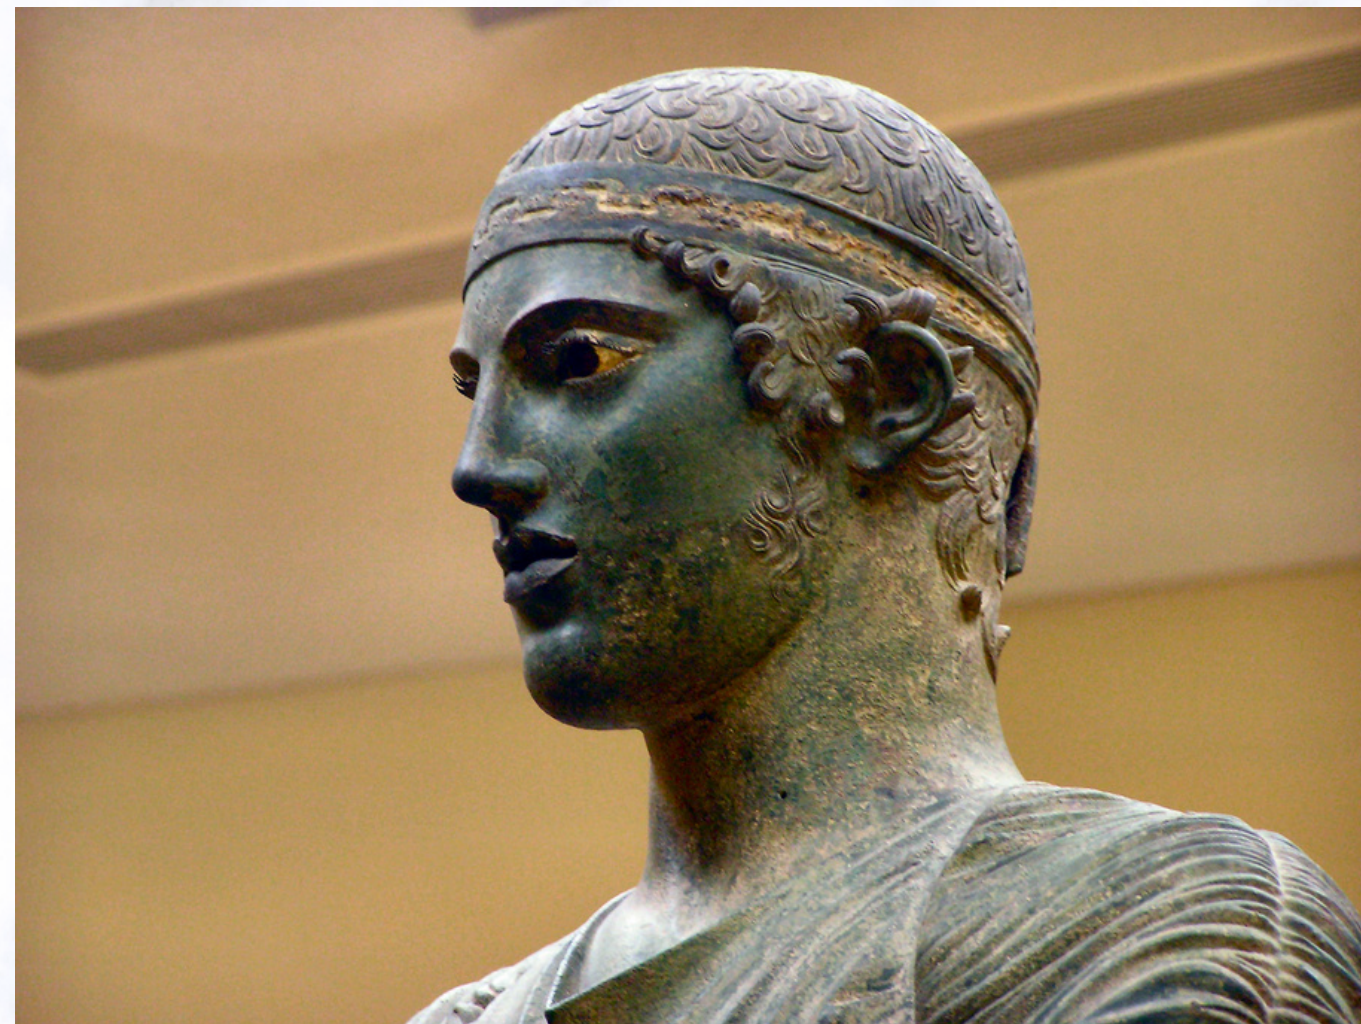

Dea madre collezione Manetti

*Scultura prenuragica di Madre Mediterranea
(Sardegna, III millennio a.C.)*

La dea madre

Signora dei leoni proveniente dall'Anatolia vi millennio a.C.

Apollo

*Apollo del Belvedere
Musei Vaticani - Roma*

*Apollo citaredo Museo
nazionale palazzo Altemps -
Roma*

Apollo e Dafne

*Pelope: il frontone orientale
del tempio di Zeus ad Olimpia*

Pelope: la quadriga

*La Centauromachia: il frontone occidentale
del tempio di Zeus ad Olimpia*

*La Centauromachia:
particolare della lotta*

L'auriga di Delfi

Cleobi e Bitone

*Ade e il ratto di Persefone:
i pinakes di Locri Epizefiri*

*I riti funebri: anfora geometrica del maestro
del Dipylon*

I riti funebri: cratere geometrico funerario